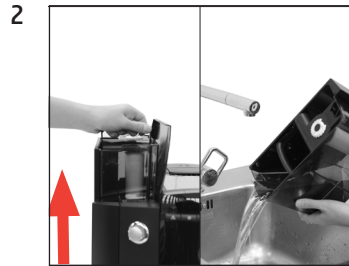

ЗАМЕНА
ОТКР. КРАН

ПРОМЫВКА ФИЛЬТРА
ЗАКР. КРАН