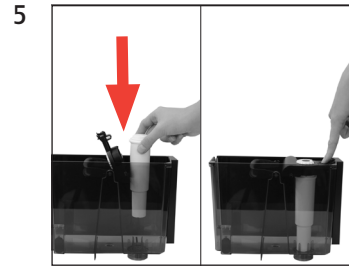

IMPRESSA XF50 Classic

Замена фильтра

Необходимый материал:
сменный фильтр CLARIS Pro Blue
Пакет по 4 шт. (Art. 69670)

Данное краткое руководство не заменяет «Руководство по эксплуатации кофе-машины IMPRESSA XF50». Во избежание опасностей, прежде всего, прочтите указания по технике безопасности и предупреждения и обязательно соблюдайте их.

Условие: ГОТОВОС / ФИЛЬТР

ЗАМЕНА
ОТКР. КРАН

ПРОМЫВКА ФИЛЬТРА
ЗАКР. КРАН

НАГРЕВАНИЕ
ГОТОВО