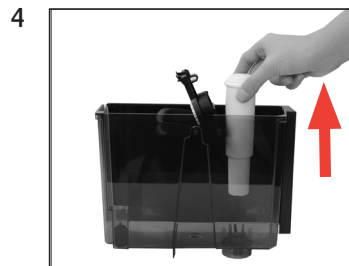

ЗАМЕНА
ОТКР. КРАН

ПРОМЫВКА ФИЛЬТРА
ЗАКР. КРАН