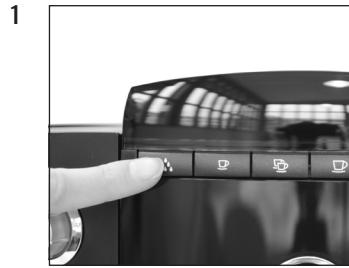

Данное краткое руководство не заменяет «Руководство по эксплуатации кофе-машины IMPRESSA XF50». Во избежание опасностей, прежде всего, прочтите указания по технике безопасности и предупреждения и обязательно соблюдайте их.

Условие: ГОТОВОС / ФИЛЬТР