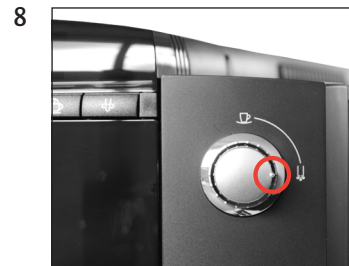

ЗАМЕНА
ОТКР. КРАН

ПРОМЫВКА ФИЛЬТРА
ЗАКР. КРАН