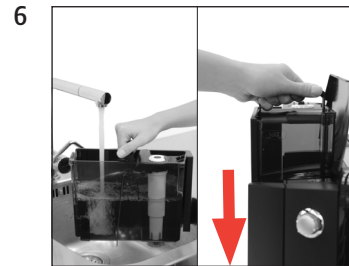

IMPRESSA XF50 Classic

Замена фильтра

Необходимый материал:
сменный фильтр CLARIS Pro Blue
Пакет по 4 шт. (Art. 69670)

Данное краткое руководство не заменяет «Руководство по эксплуатации кофе-машины IMPRESSA XF50». Во избежание опасностей, прежде всего, прочтите указания по технике безопасности и предупреждения и обязательно соблюдайте их.

Условие: ГОТОВОС / ФИЛЬТР

ЗАМЕНА
ОТКР. КРАН

ПРОМЫВКА ФИЛЬТРА
ЗАКР. КРАН

НАГРЕВАНИЕ
ГОТОВО