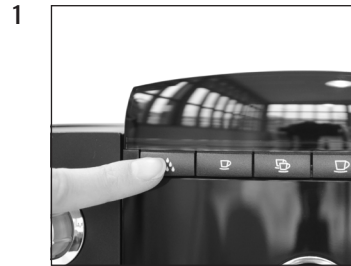

Данное краткое руководство не заменяет «Руководство по эксплуатации кофе-машины IMPRESSA XF50». Во избежание опасностей, прежде всего, прочтите указания по технике безопасности и предупреждения и обязательно соблюдайте их.

Условие: ГОТОВО / ЧИСТКА