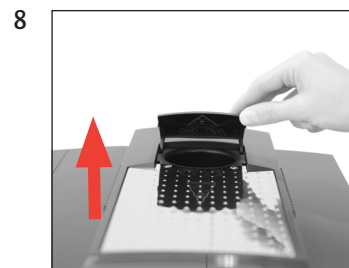

ОЧИСТКА
ДОБАВЬТЕ ТАБЛЕТКУ