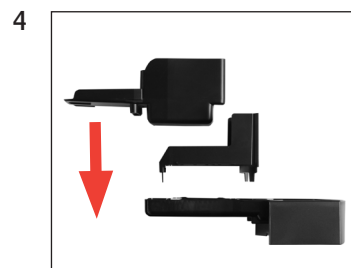

ОЧИСТИТЕ ПОДАЧ