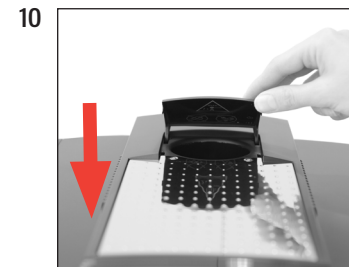

ОЧИСТКА
ДОБАВЬТЕ ТАБЛЕТКУ